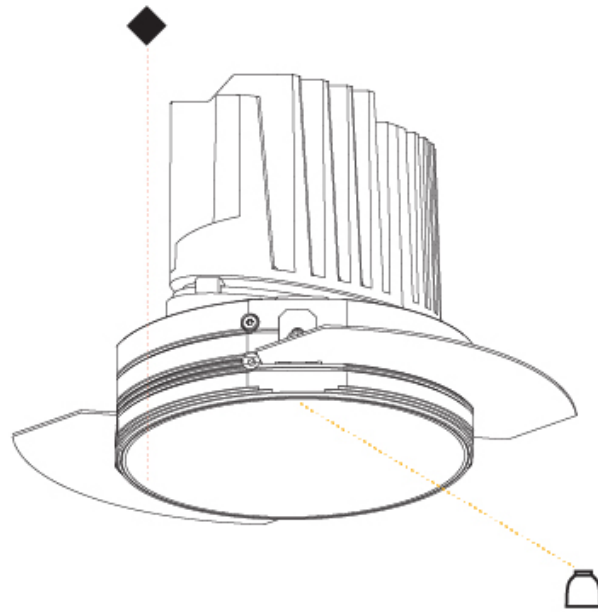

BIONIQ ROUND DEEP TRIMLESS

A35194-

PROJECT

TYPE

SPECIFIER

QUANTITY

DATE

PROJECT	
TYPE	
SPECIFIER	
QUANTITY	
DATE	